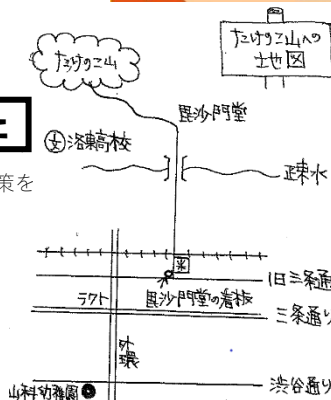

【送迎バスをご利用の方】受付 9:30~10:00

- ・幼稚園バスを運行します。
- ・幼稚園入口にて**受付順**にバス乗車券をお渡しします。

第1便	幼稚園発 9:45	たけのこ山発 11:00
第2便	幼稚園発 10:15	たけのこ山発 11:30

※第2便は参加者多数の場合に運行します。

会 場 山科幼稚園 園外観察地 たけのこ山

持ち物 帽子・水筒・出席カード(持っている方)・着替えなど

※動きやすい服装でご参加ください。虫さされ予防のため、長ズボンなど肌を守る服装をおすすめします。

雨天中止

お願い

- ・たけのこ山は自然を体感できる園外自然観察地です。必要な方は虫よけ対策をしてください。
- ・熱中症予防対策をお願いします。
- ・道幅が非常に狭くなっています。車でお越しの場合は注意してください。
- ・雨天中止です。前日大雨などたけのこ山の状況により開催中止となります。中止の場合は園HPにてお知らせしますので、ご確認ください。
- ・不明な点がありましたら、園までお問合せください。